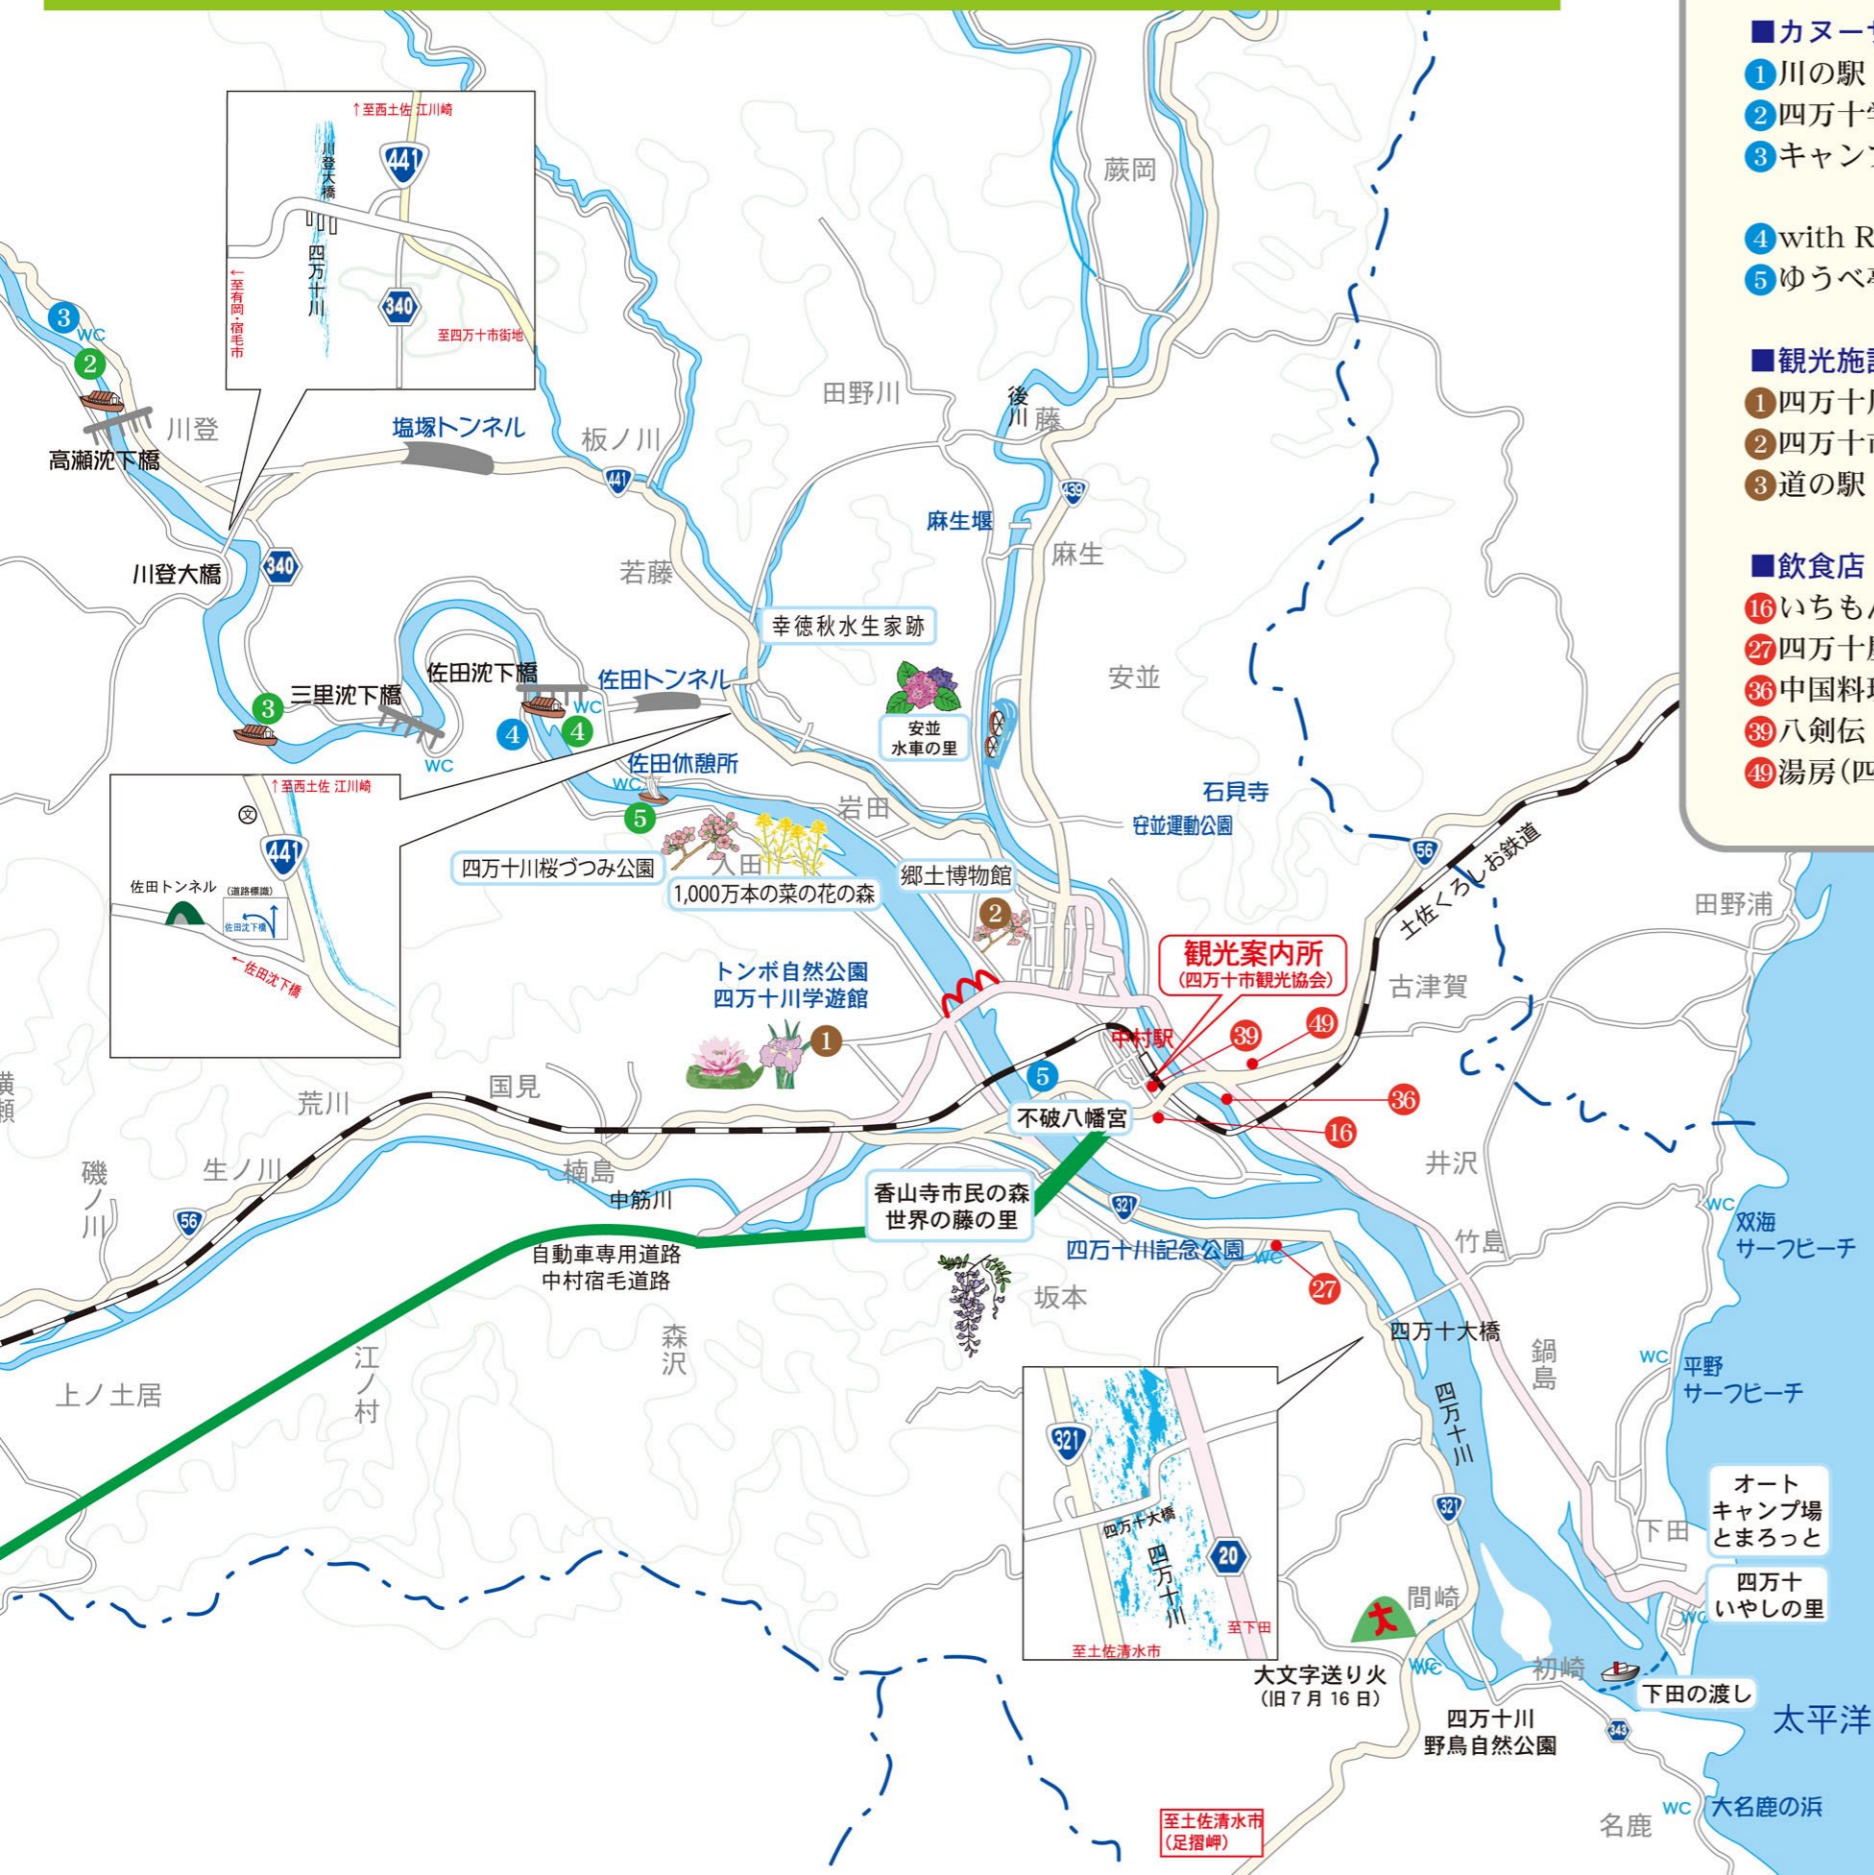

## 共通割引券ご利用可能店一覧 四万十市広域 & 西土佐地区

- 遊覧船
- ① 川の駅 カヌー館
- ② なっとく
- ③ 四万十の碧
- ④ さこや
- ⑤ 舟母浪漫 松廣屋

- カヌーサップ体験
- ① 川の駅 カヌー館
- ② 四万十学舎
- ③ キャンプとカヌーの里 かわらっこ
- ④ with RIVER
- ⑤ ゆうべ亭

- 観光施設
- ① 四万十川学遊館
- ② 四万十市郷土博物館
- ③ 道の駅 よって西土佐

- 飲食店
- ⑬ いちもん家(物産館サンリバー四万十)
- ⑲ 四万十屋
- ⑳ 中国料理 広東季
- ㉑ 八剣伝 四万十店
- ㉒ 湯房(四万十温泉 平和な湯)